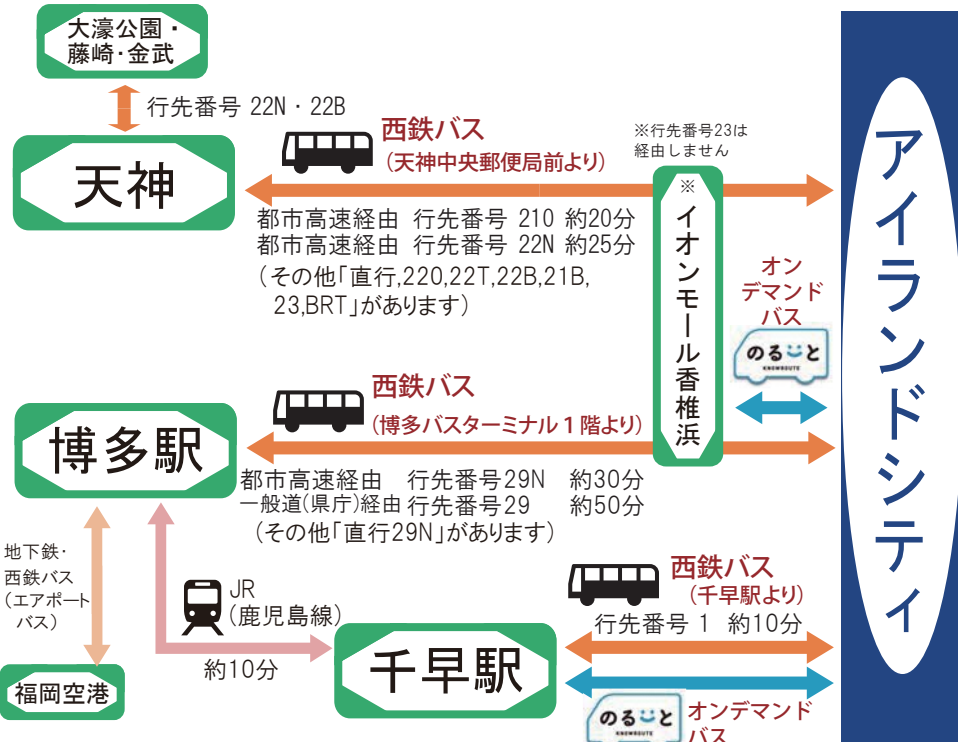

アイランドシティ バス利用のご案内

福岡市港湾空港局
西日本鉄道株式会社

通勤・通学・お出かけなどにも**便利なバス**を、是非ご利用ください！

■アクセス

■運行本数 (往復)

※天神方面の便数には、博多駅経由 天神方面の1便を、博多駅方面の便数には、天神経由 博多駅方面の2便をいずれも含まない。

▽天神⇄アイランドシティ

平日/168本[※]

土曜/138本 日祝/122本

※天神方面168本はアイランドシティ内で停車する本数であり、うちアイランドシティ内を発地・終点とする系統は113本、残りは雁の巣方面を結ぶ系統。

▽博多駅⇄アイランドシティ

平日/69本

土曜/78本 日祝/63本

▽千早駅⇄アイランドシティ

平日/84本

土曜/53本 日祝/53本

■バスの運行状況

※所要時間は目安であり、時刻や運賃等は西鉄バス電車時刻表(バスナビ)でご確認ください

各種交通系ICカードが
ご利用できます

のるひと

乗りたい時にアプリで呼べる新しい「バス」(※実証運行中)

オンデマンドバス「のるひと」好評運行中!

■ アイランドシティ内、及び 詳しくは<https://knowroute.jp>
アイランドシティ⇄イオンモール香椎浜、千早駅間
(※イオンモール香椎浜⇄千早駅間はご利用できません)

■ 予約アプリダウンロード

App Store

Google Play

■ 配車受付時間
毎日6:00~22:00

○電話予約もできます
092-737-0566
(平日9:00~18:00受付)

■問い合わせ先

本件に関する問い合わせ先
福岡市港湾空港局計画調整課
ホームページ
<http://island-city.city.fukuoka.lg.jp/>
TEL 092-282-7037

バスの運行に関する問い合わせ先
西鉄お客さまセンター
ホームページ