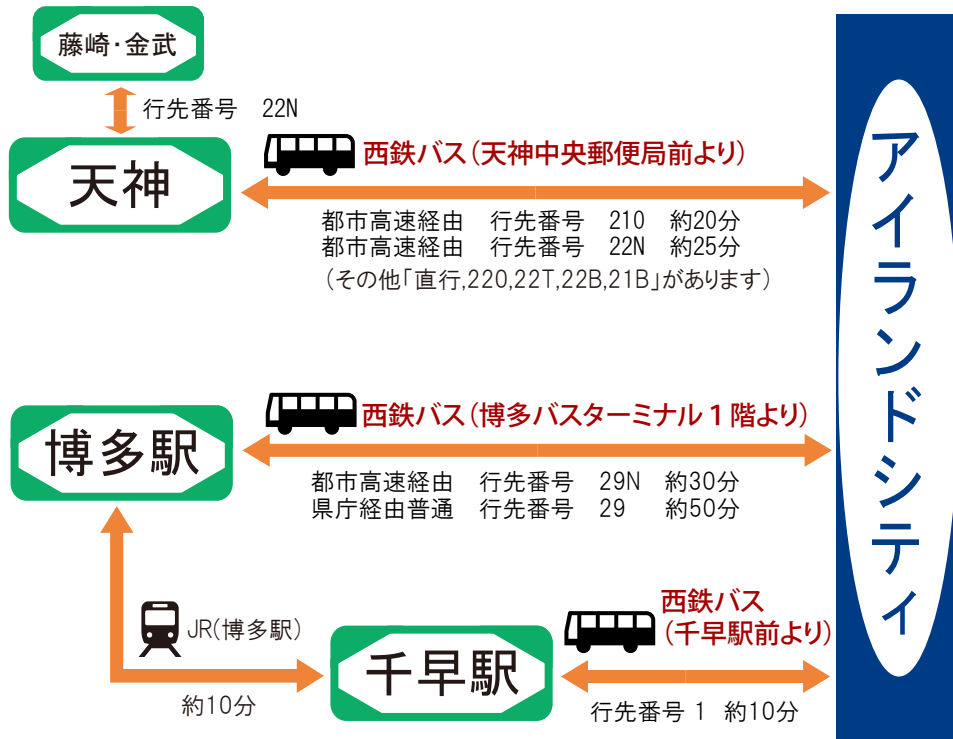

アイランドシティ バス利用のご案内

福岡市港湾空港局
西日本鉄道株式会社

通勤・通学・お出かけなどにも**便利なバス**を、是非ご利用ください！

■アクセス

■運行本数 (往復)

▽天神⇄アイランドシティ

平日 / 133本

土曜/91本 日祝/81本

※天神方面133本はアイランドシティ内で停車する本数であり、うちアイランドシティ照葉方面を結ぶ系統は67本、残りは雁の巣方面を結ぶ系統。

▽博多駅⇄アイランドシティ

平日 / 56本

土曜/66本 日祝/56本

▽千早駅⇄アイランドシティ

平日 / 73本

土曜/45本 日祝/45本

各種ICカードがご利用できます

■バスの運行状況

■問い合わせ先

本件に関する問い合わせ先
福岡市港湾空港局計画調整課
ホームページ
<http://island-city.city.fukuoka.lg.jp/>
TEL 092-282-7037

バスの運行に関する問い合わせ先
西鉄お客さまセンター
ホームページ
<http://www.nishitetsu.jp/mailbox/>
TEL 0570-00-1010
または
092-303-3333