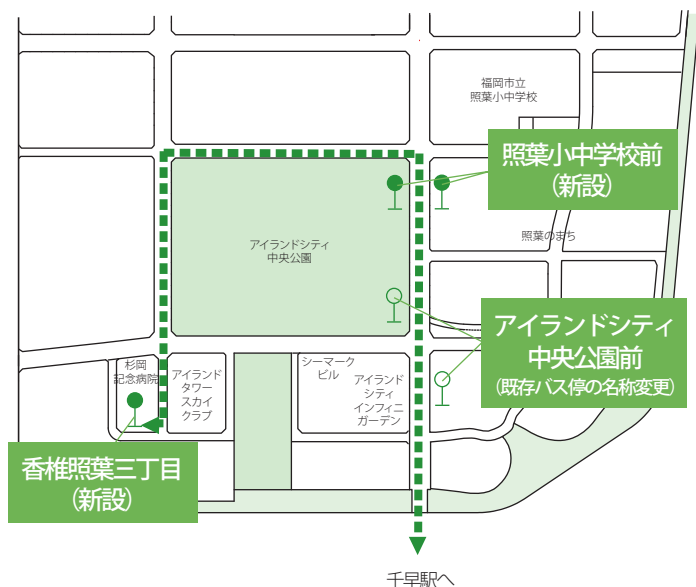

<運行ルートとバス停位置>

アイランドシティ・千早駅シャトルバス運営委員会

(運行内容等に関するお問い合わせ先: 運営委員会事務局 (博多港開発(株)事業開発グループ内: TEL:092-263-0108))