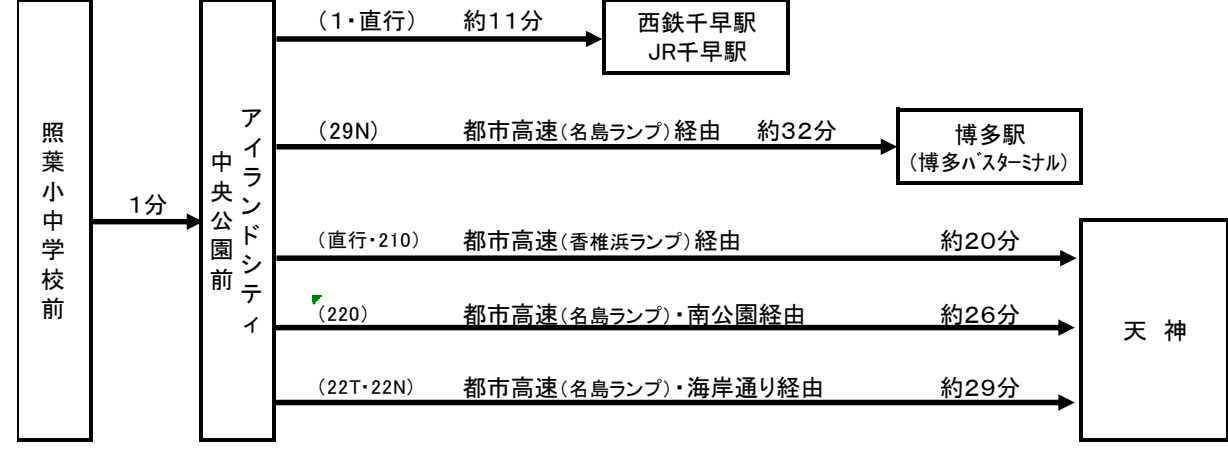

◇シャトルバスの車内有料広告を募集しています。

- ・広告料・・・月額3,000円(B3サイズ1枚)
- 企業や商店等の広告のほか地域活動のお知らせなどにご利用ください。
- アイランドシティ内の地域コミュニティ団体・学校の場合が行事案内等で利用される場合は広告料を免除します。

<運行ルート及び運賃>

アイランドシティ・千早駅シャトルバス委員会

積水ハウス(株)、新栄住宅(株)、医療法人相生会、(株)日立アーバンサポート(旧愛宕産業(株))、
 伯洋海運(株)、九電不動産(株)、西日本鉄道(株)、西部ガスリビング(株)、博多港開発(株)
 お問い合わせ先: 西鉄お客さまセンターTel: 0570-00-1010※PHS・IP電話からは、Tel 092-303-3333
 委員会事務局(博多港開発(株))Tel: 092-263-0108

《アイランドシティからのアクセス》

《3月16日改正情報》

■アイランドシティ～千早駅線

運行ルートの変更(香椎参道経由 から 御幸町経由へ変更)
 運行回数の変更(平日 +4往復、土曜 +2往復)

■香椎浜～博多駅線

(平日) 29N:博多バスターミナル(19:15) → 照葉小中学校前(19:45) 増便
 (土曜) 29N:照葉小中学校前(8:38) → 博多バスターミナル(9:07) 増便
 29: 照葉小中学校前(8:45) → 博多バスターミナル(9:29) 増便